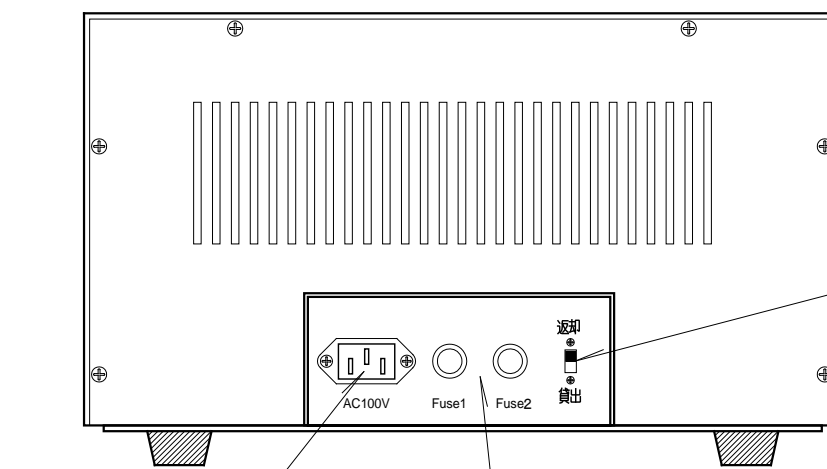

モード切替スイッチ
及び 信号確認灯

モード選択スイッチ

返却 (固定)
パネル選択
貸出 (固定)

AC100V インレット

フューズ

承認	検図	設計	製図	材質		図名	ブックベリファイヤー外形
		M. Tsuji	M. Tsuji	処理		図番	E110719-B
					尺度		