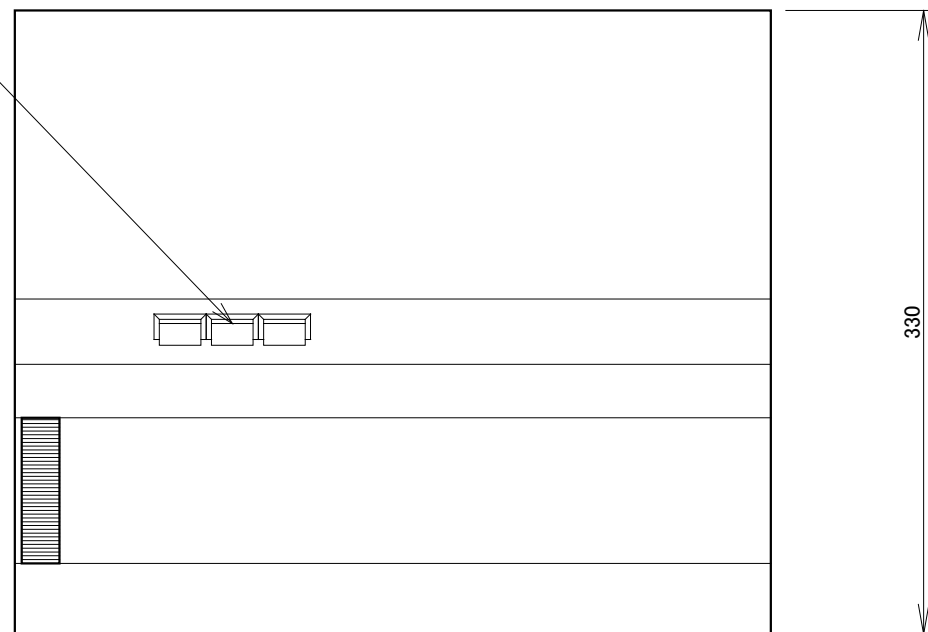

モード切替スイッチ
及び 信号確認灯

モード選択スイッチ

返却 (固定)
パネル選択
貸出 (固定)

AC100V インレット

フューズ

承認	検図	設計	製図	材質		図名	ブックベリファイヤー外形
		M. Tsuji	M. Tsuji	処理		図番	E110719-B
					尺度		